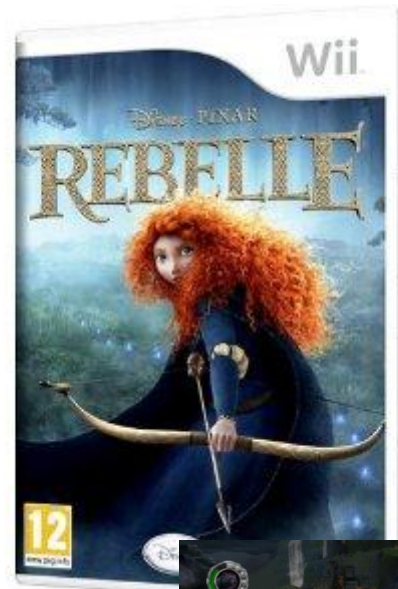

Rebelle

PEGI 12

Aventure

1 à 2 joueurs

Rebelle sur Wii est un jeu d'action inspiré du film d'animation de Pixar. Les joueurs y vivent les aventures fantastiques de Merida et doivent se frayer un chemin à travers les paysages sauvages de la mythique et mystérieuse Écosse.