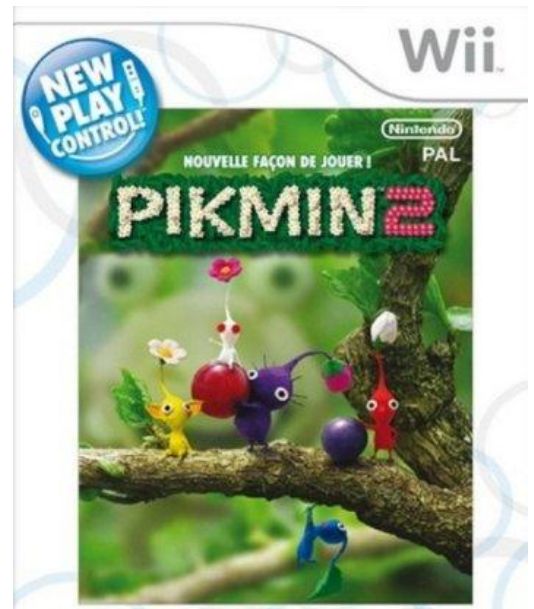

Pikmin 2

PEGI 3

Plateforme, stratégie

1 à 2 joueurs

Nouvelle Façon de Jouer ! Pikmin 2 est une adaptation Wii du jeu de stratégie sorti sur GameCube. Après son atterrissage en catastrophe sur une étrange planète peuplée de Pikmin, le capitaine Olimar rentre au bercail pour constater que l'entreprise qui l'emploie est au bord de la faillite ! Partagez le contrôle de vos Pikmin avec Louie, l'assistant d'Olimar, et mettez au point de nouvelles stratégies pour vaincre vos ennemis.